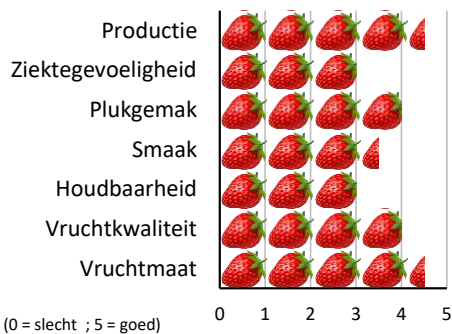

Beloftevole Doordragers

Resultaten bekomen door een samenwerking van
 Proefcentrum Hogstraten en Pcfuit

Meer informatie:

maarten.hofkens@proefcentrum.be

Nicole.gallace@pcfuit.be

Portola

Aandachtspunten:

- witte punten kunnen voorkomen
- goede bewaarbaarheid
- stevige vruchten
- minder smaak
- gevoelig zonnebrand
- trage vegetatieve groei
- goede vruchtmaat
- houdbaarheid

Geslacht teeltsysteem:

Vollegrond voorjaarsplanting

Substraat

Verity

Aandachtspunten:

- trage vegetatieve groeiwijze
- laat ras
- goede smaak
- zeer goede bewaring
- weinig ziektegevoelig
- veel uitlopers
- gevoelig Colletotrichum
- breekbare bladstelen

Geslacht teeltsysteem:

Vollegrond en substraat

Vollegrond vroeg geplant

Murano

Aandachtspunten:

- opkweek soms moeizaam
- zaad kan ietwat op vruchthuid liggen
- lichtere vruchten
- slechte bewaring
- Sortering benadeeld in volle grond
- vruchtstevigheid

Geslacht teeltsysteem:

Substraat

Vollegrond niet aangeraden

Malling champion

Aandachtspunten:

- mooie vruchten
- hoge producties met mindere sortering
- matige smaak
- goede houdbaarheid
- Stevige vruchten
- kleurt bij warmte donker