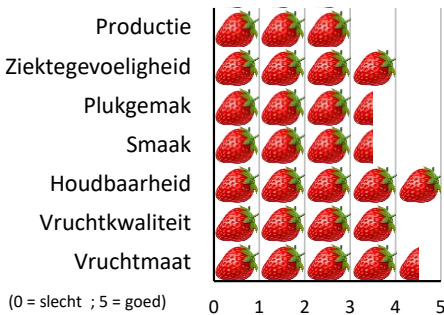

Beloftevole Doordragers

Resultaten bekomen door een samenwerking van
 Proefcentrum Hogstraten en Pcfuit

Meer informatie:

maarten.hofkens@proefcentrum.be

Nicole.gallace@pcfuit.be

Portola

Aandachtspunten:

- witte punten kunnen voorkomen
- goede bewaarbaarheid
- stevige vruchten
- minder smaak
- gevoelig zonnebrand
- trage vegetatieve groei
- goede vruchtmaat
- houdbaarheid

Geslacht teeltsysteem:

Vollegrond voorjaarsplanting

Substraat

Verity

Aandachtspunten:

- trage vegetatieve groeiwijze
- laat ras
- goede smaak
- zeer goede bewaring
- weinig ziektegevoelig
- veel uitlopers
- gevoelig Colletotrichum
- breekbare bladstelen

Geslacht teeltsysteem:

Vollegrond en substraat

Vollegrond vroeg geplant

Murano

Aandachtspunten:

- opkweek soms moeizaam
- zaad kan ietwat op vruchthuid liggen
- lichtere vruchten
- slechte bewaring
- Sortering benadeeld in volle grond
- vruchtstevigheid