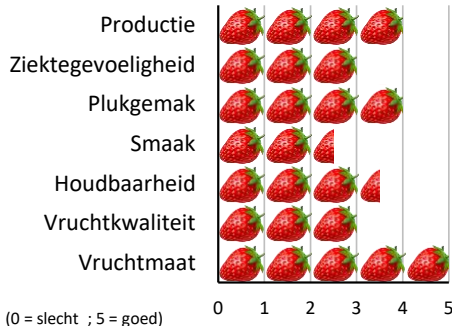

Beloftevole Doordragers

Resultaten bekomen door een samenwerking van
 Proefcentrum Hogstraten en Pcfuit

Meer informatie:

maarten.hofkens@proefcentrum.be

Nicole.gallace@pcfuit.be

Portola

Aandachtspunten:

- witte punten kunnen voorkomen
- goede bewaarbaarheid
- stevige vruchten
- minder smaak
- gevoelig zonnebrand
- trage vegetatieve groei
- goede vruchtmaat
- houdbaarheid

Geslacht teeltsysteem:

Vollegrond voorjaarsplanting

Substraat

Verity

Aandachtspunten:

- trage vegetatieve groeiwijze
- laat ras
- goede smaak
- zeer goede bewaring
- weinig ziektegevoelig
- veel uitlopers
- gevoelig Colletotrichum
- breekbare bladstelen

Geslacht teeltsysteem:

Vollegrond en substraat

Vollegrond vroeg geplant

Murano

Aandachtspunten:

- opkweek soms moeizaam
- zaad kan ietwat op vruchthuid liggen
- lichtere vruchten
- slechte bewaring
- Sortering benadeeld in volle grond
- vruchtstevigheid