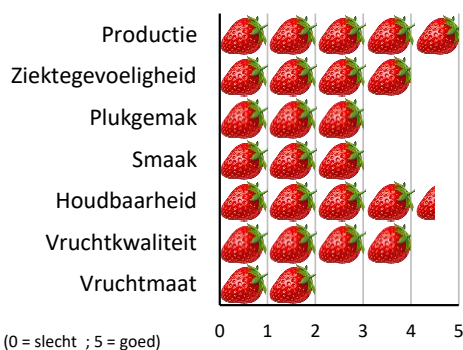

Beloftevole Doordragers

Resultaten bekomen door een samenwerking van
 Proefcentrum Hogstraten en Pcfuit

Meer informatie:

maarten.hofkens@proefcentrum.be

Nicole.gallace@pcfuit.be

Portola

Aandachtspunten:

- witte punten kunnen voorkomen
- goede bewaarbaarheid
- stevige vruchten
- minder smaak
- gevoelig zonnebrand
- trage vegetatieve groei
- goede vruchtmaat
- houdbaarheid

Geslacht teeltsysteem:

Vollegrond voorjaarsplanting

Substraat

Verity

Aandachtspunten:

- trage vegetatieve groeiwijze
- laat ras
- goede smaak
- zeer goede bewaring
- weinig ziektegevoelig
- veel uitlopers
- gevoelig Colletotrichum
- breekbare bladstelen

Geslacht teeltsysteem:

Vollegrond en substraat

Vollegrond vroeg geplant

Murano

Aandachtspunten:

- opkweek soms moeizaam
- zaad kan ietwat op vruchthuid liggen
- lichtere vruchten
- slechte bewaring
- Sortering benadeeld in volle grond
- vruchtstevigheid

Geslacht teeltsysteem:

Substraat

Vollegrond niet aangeraden

Malling champion

Aandachtspunten:

- mooie vruchten
- hoge producties met mindere sortering
- matige smaak
- goede houdbaarheid
- Stevige vruchten
- kleurt bij warmte donker