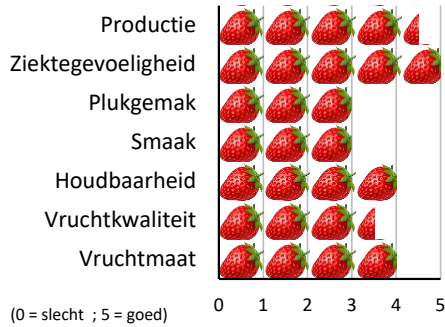

Geslacht teeltsysteem:

Substraat

Vollegrond niet aangeraden

Malling champion

Aandachtspunten:

- mooie vruchten
- hoge producties met mindere sortering
- matige smaak
- goede houdbaarheid
- Stevige vruchten
- kleurt bij warmte donker

Geslacht teeltsysteem:

Substraat

vollegrond niet aangeraden

Beloftevolle Doordragers

Bravura

Aandachtspunten:

- compact gewas
- vruchten soms verscholen
- kan zaderig zijn
- goede bewaring
- weinig ziektegevoelig
- zaderigheid kan voorkomen
- Verticillium gevoelig
- Zaderig

Geschikt teeltsysteem:

substraat
vollegrond redelijk